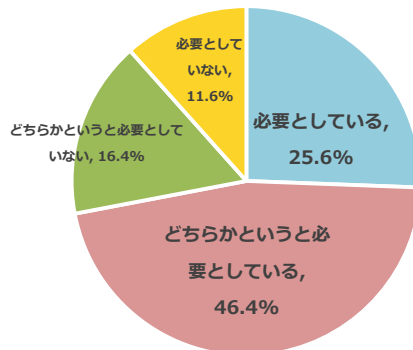

メガネユーザーの7割以上が メガネ選びにアドバイスを必要としている

自身でメガネを選び、購入していると回答した554名を対象に、メガネを選ぶ際、アドバイスを必要としているか質問をしたところ、72.0%が「必要としている」（必要としている：25.6%、どちらかという必要としている：46.4%）と回答しました。メガネの似合い度を点数評価する「AIフィッティングミラー」を、メガネ選びのアドバイスの一つとしてご活用ください。

2人に1人がメガネショップスタッフの アドバイスを必要としている

誰のアドバイスをもっとも必要と感じているか質問したところ、最多回答は「メガネショップスタッフのアドバイス（50.9%）」、次に「パートナー（夫婦）のアドバイス（20.8%）」、「家族のアドバイス（17.5%）」と続きました。「AIフィッティングミラー」をきっかけに、メガネショップスタッフにもアドバイスも聞いてみてはいかがでしょうか。

<調査概要>

調査対象 18歳から69歳、全国の男女、メガネを掛けている方
有効回答数 650名
調査期間 2022年1月21日～2022年1月25日
調査方法 インターネットリサーチ

※本リリースによる調査結果をご利用いただく際は、「アイメガネ調べ」と付記のうえご使用ください。よろしくお願いいたします。

「アイメガネ」について

アイメガネは、埼玉県を中心に関東41店舗を運営する創業58年のメガネショップです。地域の「視たい」「聴きたい」に応えるファーストコールストアになることを目指しており、調節機能解析装置など最新のテクノロジーをいち早く取り入れております。今後もお客様のライフスタイルに合わせた「見える喜び、聴こえる幸せ」を提供し、お客様の生活の質の向上のお手伝いをして参ります。

■ アイメガネHP <https://www.aimegane.com/>