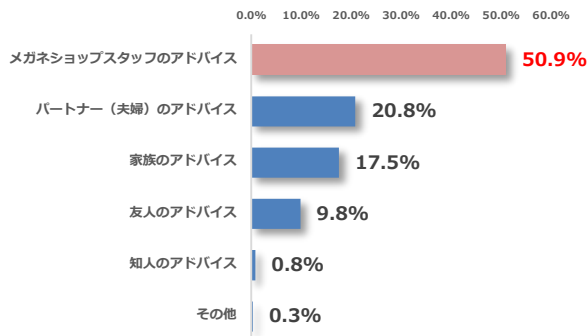

メガネユーザーの7割以上が メガネ選びにアドバイスを必要としている

自身でメガネを選び、購入していると回答した554名を対象に、メガネを選ぶ際、アドバイスを必要としているか質問をしたところ、72.0%が「必要としている」（必要としている：25.6%、どちらかという必要としている：46.4%）と回答しました。メガネの似合い度を点数評価する「AIフィッティングミラー」を、メガネ選びのアドバイスの一つとしてご活用ください。

2人に1人がメガネショップスタッフの アドバイスを必要としている

誰のアドバイスをもっとも必要と感じているか質問したところ、最多回答は「メガネショップスタッフのアドバイス（50.9%）」、次に「パートナー（夫婦）のアドバイス（20.8%）」、「家族のアドバイス（17.5%）」と続きました。「AIフィッティングミラー」をきっかけに、メガネショップスタッフにもアドバイスも聞いてみてはいかがでしょうか。

<調査概要>

調査対象 18歳から69歳、全国の男女、メガネを掛けている方
有効回答数 650名
調査期間 2022年1月21日～2022年1月25日
調査方法 インターネットリサーチ

※本リリースによる調査結果をご利用いただく際は、「アイメガネ調べ」と付記のうえご使用ください。よろしくお願いいたします。

「アイメガネ」について

アイメガネは、埼玉県を中心に関東41店舗を運営する創業58年のメガネショップです。地域の「視たい」「聴きたい」に応えるファーストコールストアになることを目指しており、調節機能解析装置など最新のテクノロジーをいち早く取り入れております。今後もお客様のライフスタイルに合わせた「見える喜び、聴こえる幸せ」を提供し、お客様の生活の質の向上のお手伝いをして参ります。

■ アイメガネHP <https://www.aimegane.com/>